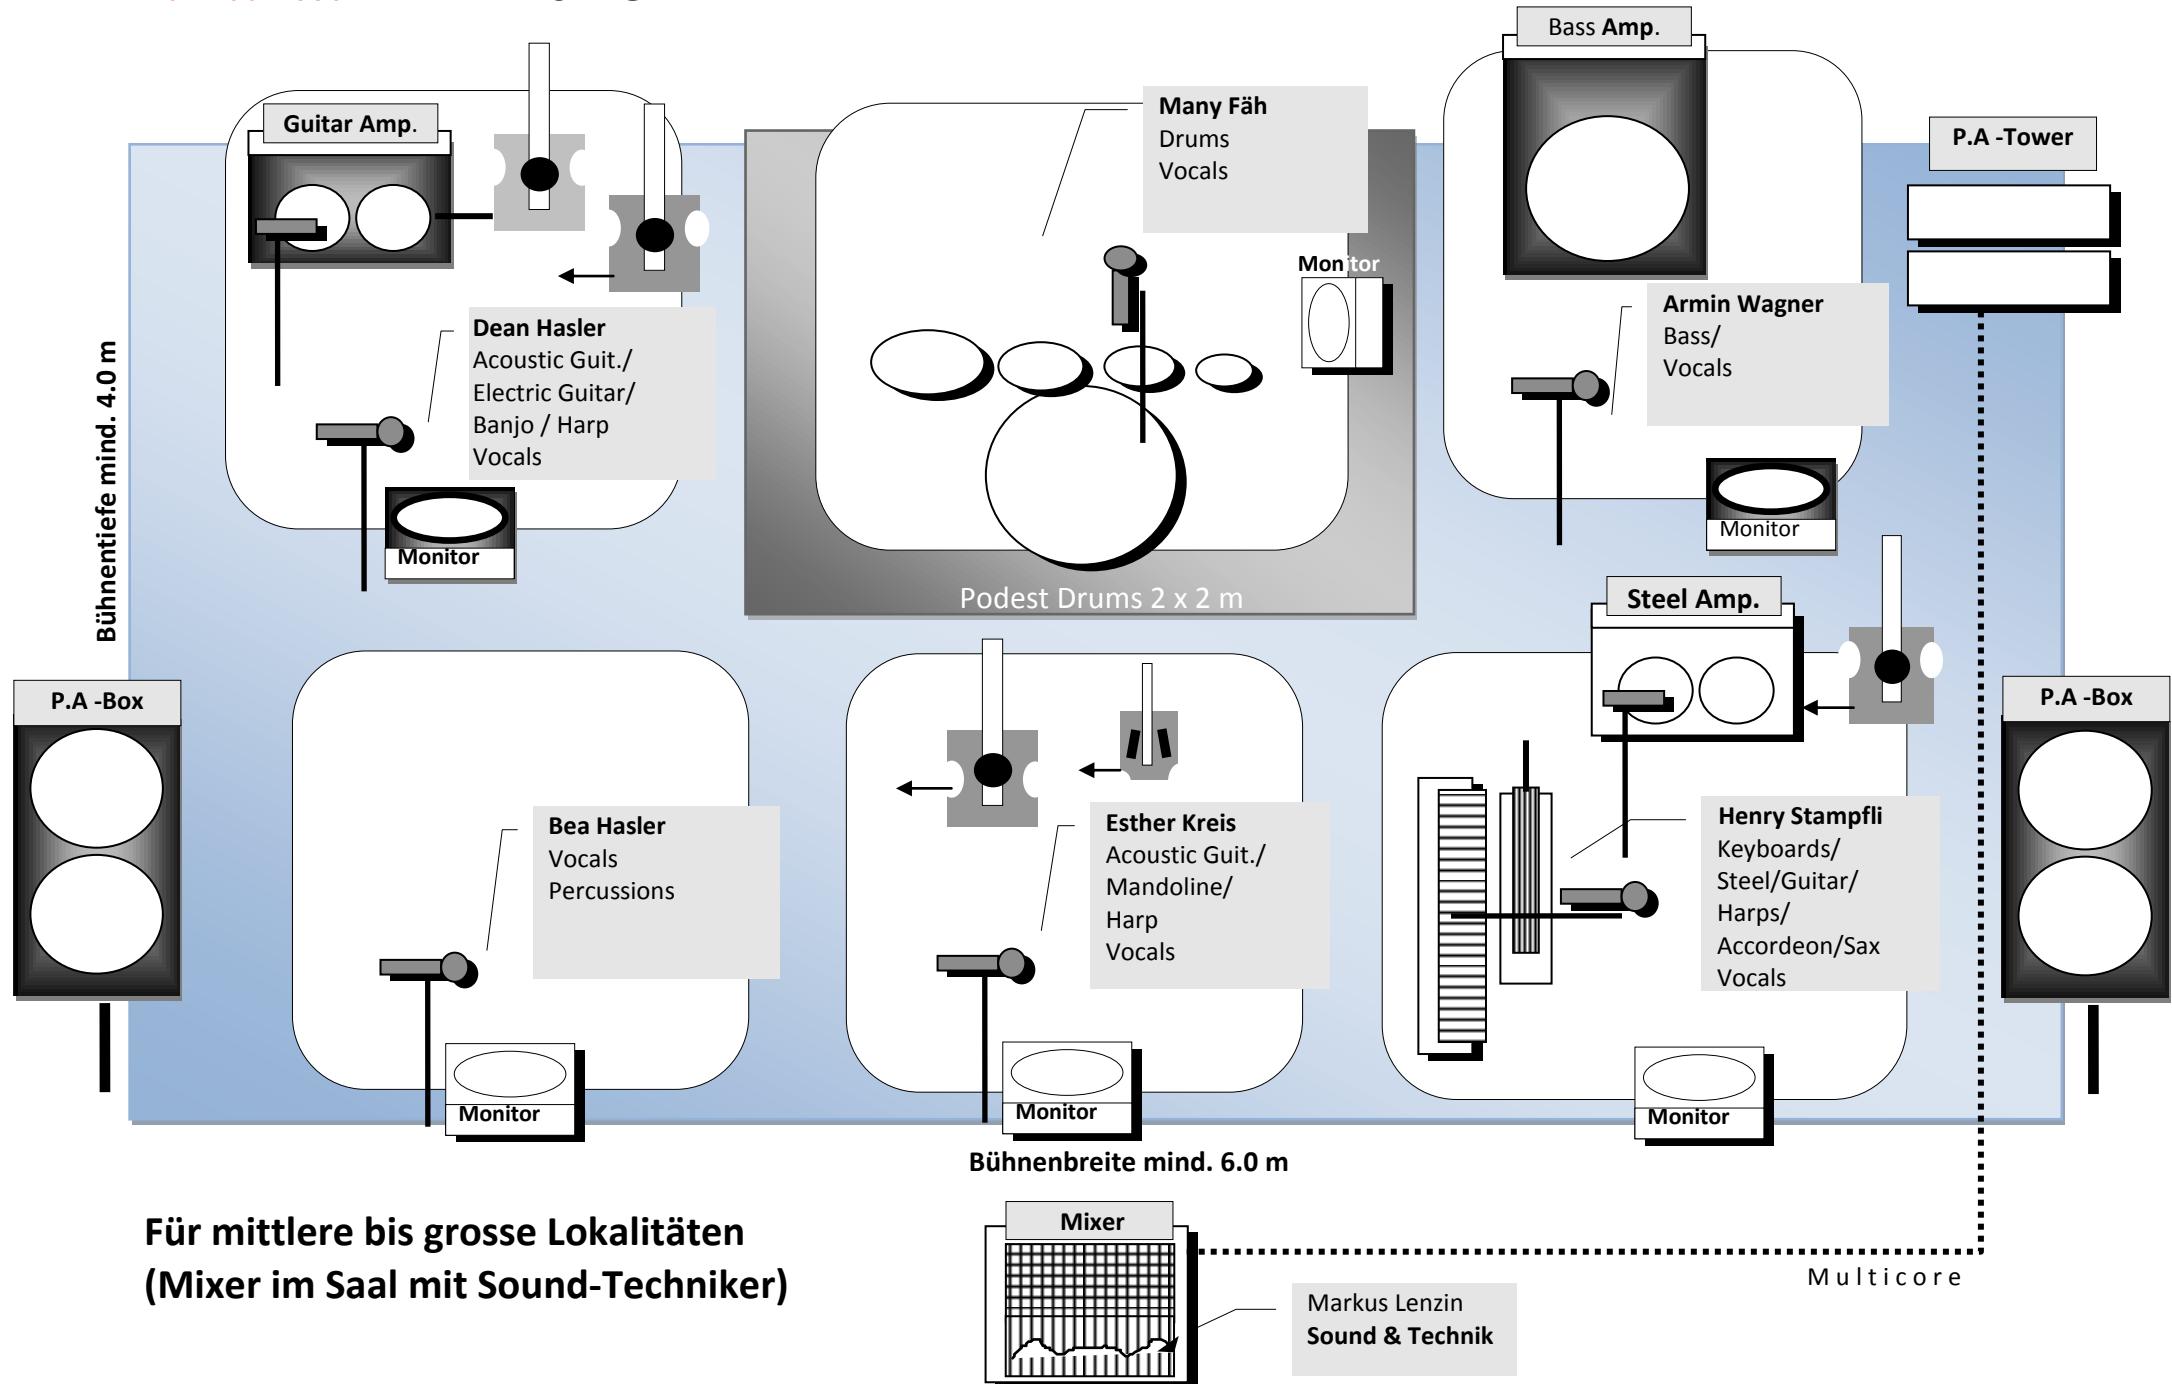

BURNOUT Country Band

Stageplan

Technische Anforderungen

BURNOUT COUNTRY BAND STAGE-PLAN

Für kleinere Lokalitäten (Mixer auf der Bühne)

BURNOUT COUNTRY BAND STAGE-PLAN

**Für mittlere bis grosse Lokalitäten
(Mixer im Saal mit Sound-Techniker)**