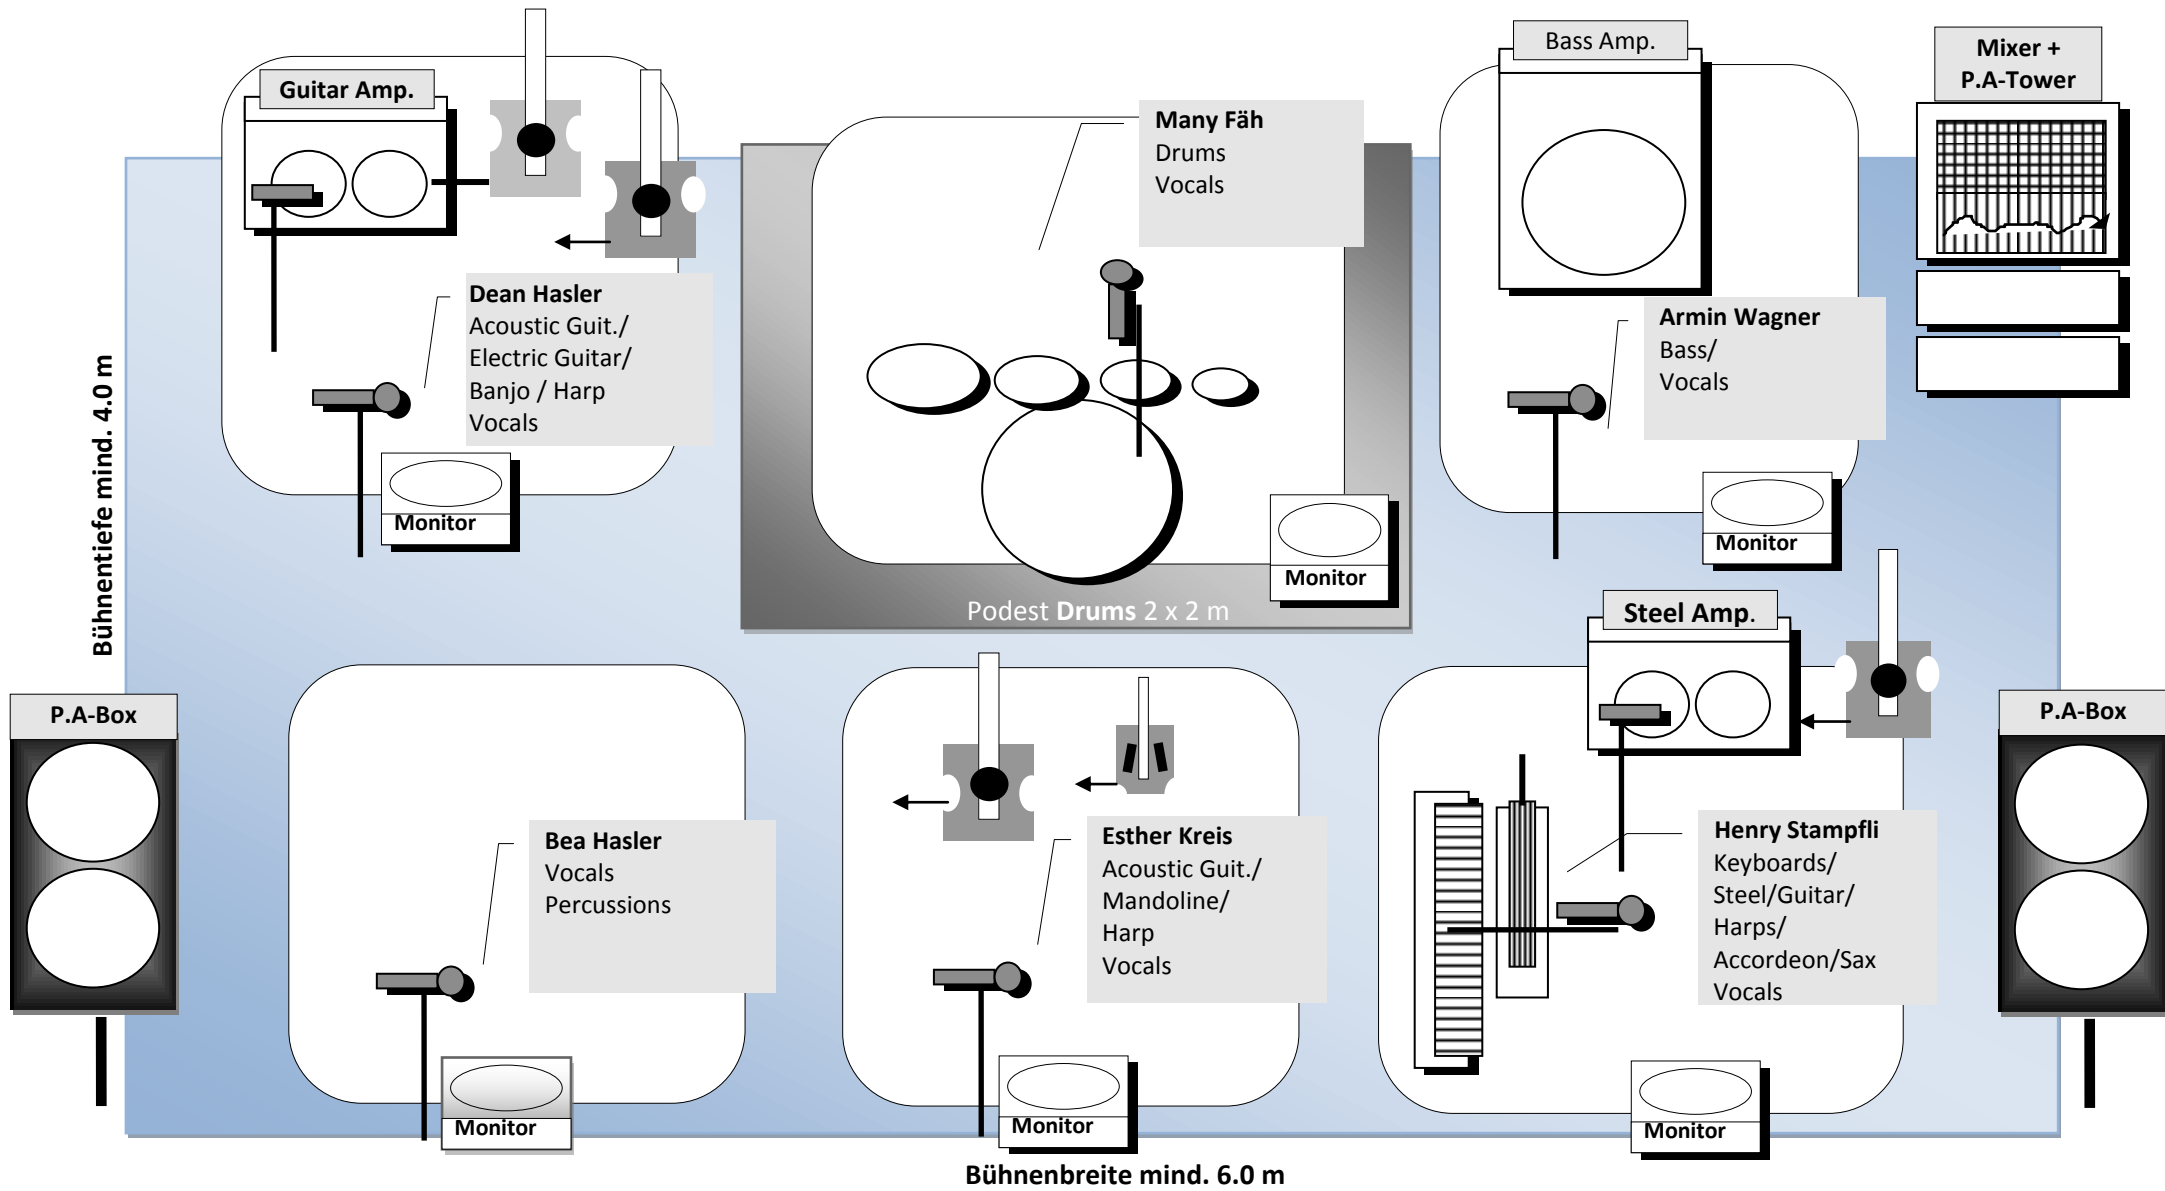

BURNOUT Country Band

Stageplan

Technische Anforderungen

BURNOUT COUNTRY BAND STAGE-PLAN

Für kleinere Lokalitäten (Mixer auf der Bühne)

BURNOUT COUNTRY BAND STAGE-PLAN

**Für mittlere bis grosse Lokalitäten
(Mixer im Saal mit Sound-Techniker)**